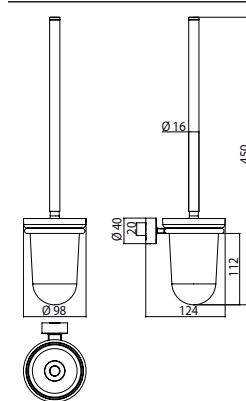

PRODUKTINFORMATION

Toilettenbürstengarnitur chrom

Art.-Nr.4515 001 01

Behälter Kristallglas satiniert, Stiel chrom, Wandmodell