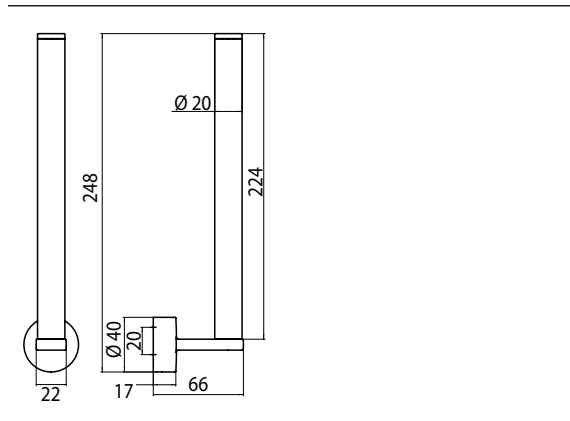

## PRODUKTINFORMATION

Reservepapierhalter, doppelt chrom

Art.-Nr.4505 001 02

für 2 Rollen