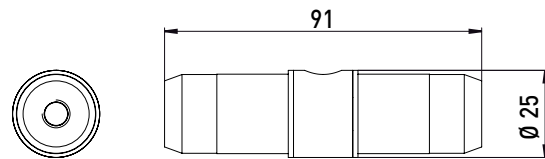

PRODUKTINFORMATION

Verbindung, gerade chrom

Art.-Nr.3587 001 02