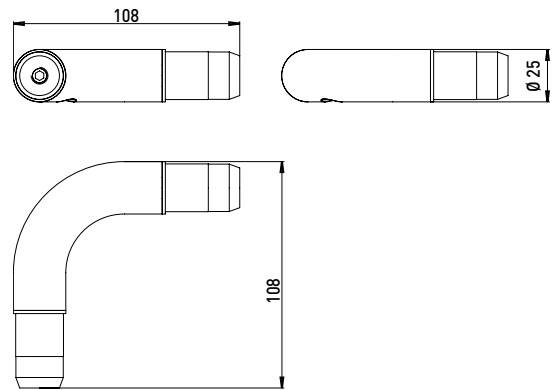

PRODUKTINFORMATION

Eckverbindung, 90° chrom

Art.-Nr.3587 001 01