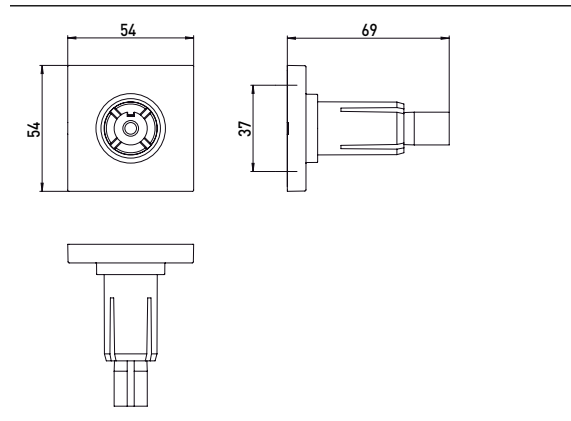

PRODUKTINFORMATION

Befestigungs-Set (bestehend aus 2 Wandhalterungen) 53 x 53 mm, für Duschvorhangstange chrom

Art.-Nr.3587 001 00