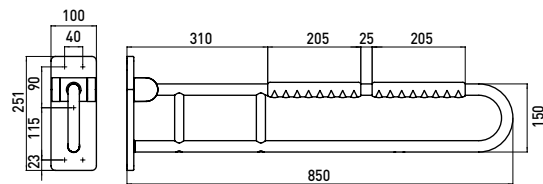

PRODUKTINFORMATION

Stützklappgriff, 850 mm, nach oben klappbar, gebremste Ausführung chrom

Art.-Nr.3585 212 85

Befestigungsmaterial / Fastening material: 6KT Holzschraube St. vz Ø 8 x 110 DIN 571, Scheibe Ø 8,4 x Ø 16 x 1,6, DIN 125 A2, Fischer Dübel SX 10 x 50