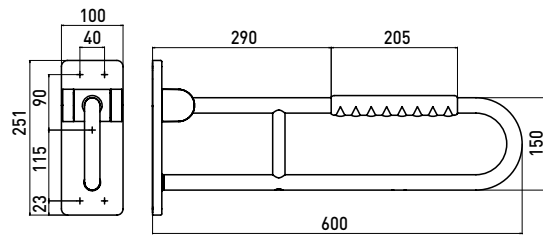

## PRODUKTINFORMATION

Stützklappgriff, 600 mm, nach oben klappbar, gebremste Version chrom

Art.-Nr.3585 212 60

Befestigungsmaterial / Fastening material: 6KT Holzschraube St. vz Ø 8 x 110 DIN 571, Scheibe Ø 8,4 x Ø 16 x 1,6, DIN 125 A2, Fischer Dübel SX 10 x 50