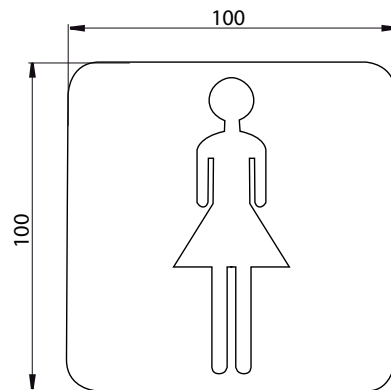

### Türschild „Damen“ chrom

Art.-Nr.3576 000 02