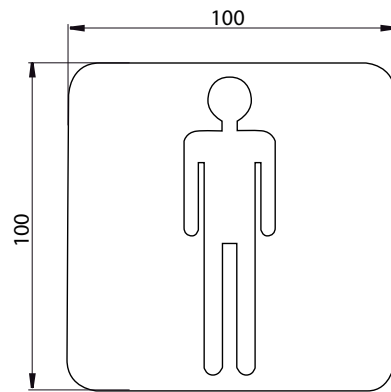

PRODUKTINFORMATION

Türschild „Herren“ chrom

Art.-Nr.3576 000 01