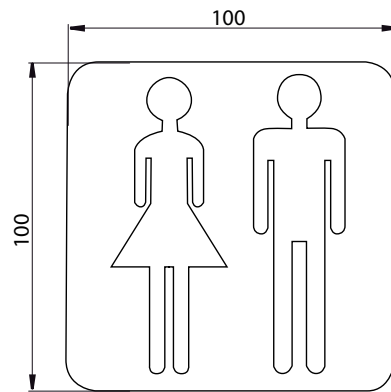

### Türschild „Damen und Herren“ chrom

Art.-Nr.3576 000 00