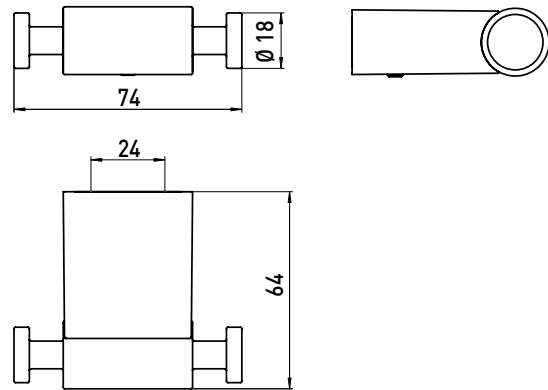

### Doppelhaken chrom

Art.-Nr.3575 001 00