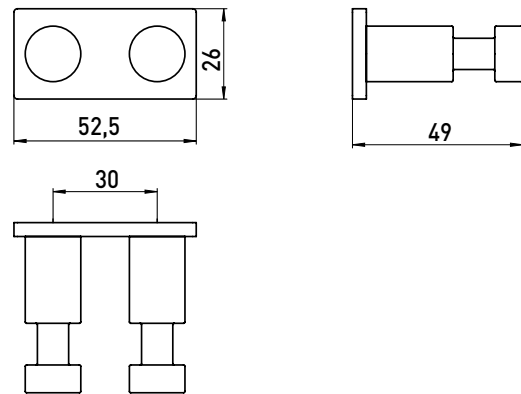

PRODUKTINFORMATION

Hakenleiste chrom

Art.-Nr.3574 001 00

2 Haken