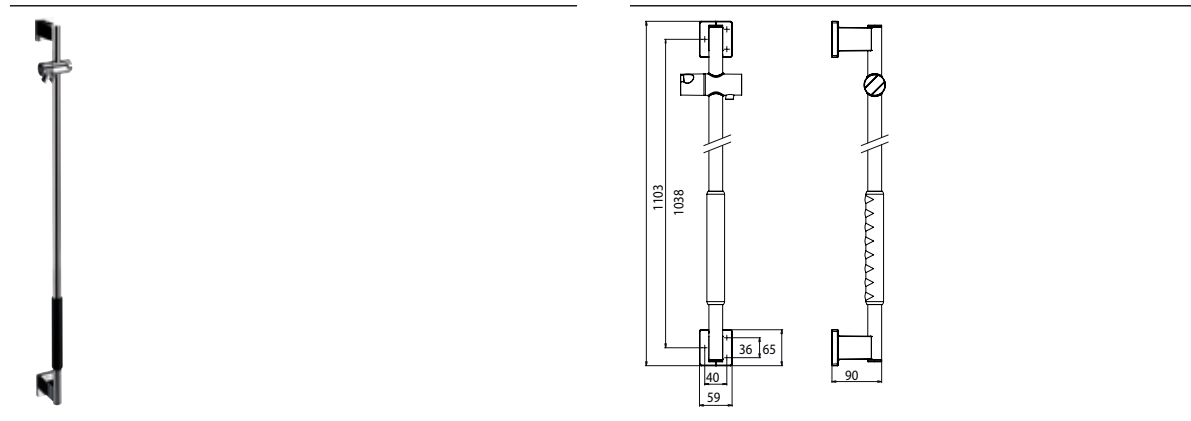

PRODUKTINFORMATION

Dusch-Haltegriff, mit rutschhemmender Ummantelung chrom

Art.-Nr.3570 212 10

Befestigungsmaterial / Fastening material: 3 x Fischer- Dübel / Plug - UX 8 x 50 mm 3 x SHR - SEKPF - HO - A2 - Z3 - 6 x 70