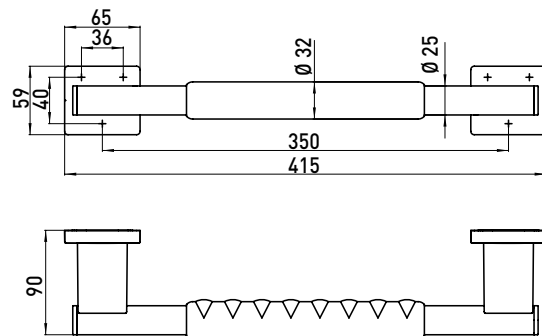

PRODUKTINFORMATION

Haltegriff, 415 mm, mit rutschhemmender Ummantelung chrom

Art.-Nr.3570 212 00

Befestigungsmaterial / Fastening material: 3 x Fischer- Dübel / Plug - UX 8 x 50 mm 3 x SHR - SEKPF - HO - A2 - Z3 - 6 x 70