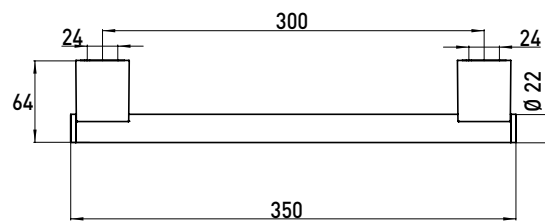

PRODUKTINFORMATION

Wannengriff chrom

Art.-Nr.3570 001 30

300 mm