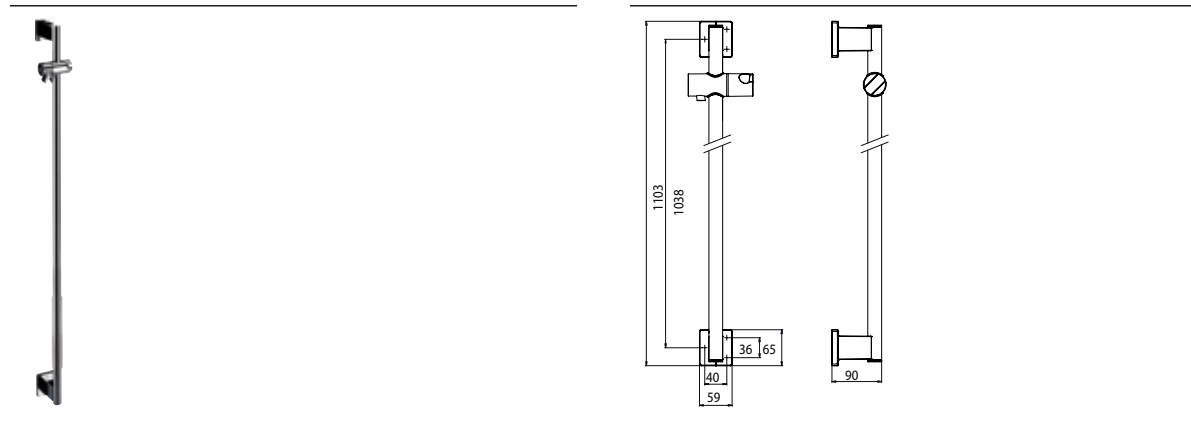

PRODUKTINFORMATION

Dusch-Haltegriff chrom

Art.-Nr.3570 001 10

Befestigungsmaterial / Fastening material: 3 x Fischer- Dübel / Plug - UX 8 x 50 mm 3 x SHR - SEKPF - HO - A2 - Z3 - 6 x 70