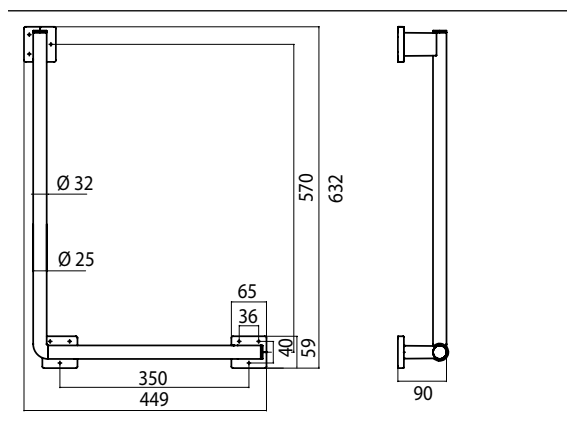

PRODUKTINFORMATION

Winkelgriff, rechts, 90° chrom

Art.-Nr.3570 001 07

Befestigungsmaterial / Fastening material: 3 x Fischer- Dübel / Plug - UX 8 x 50 mm 3 x SHR - SEKPF - HO - A2 - Z3 - 6 x 70