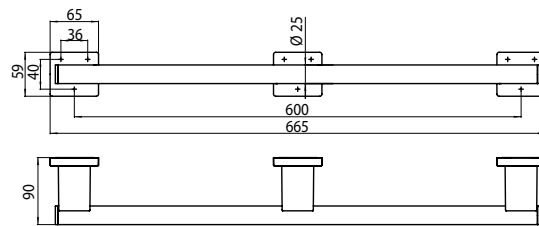

PRODUKTINFORMATION

Haltegriff, 665 mm chrom

Art.-Nr.3570 001 01

Befestigungsmaterial / Fastening material: 3 x Fischer- Dübel / Plug - UX 8 x 50 mm 3 x SHR - SEKPF - HO - A2 - Z3 - 6 x 70