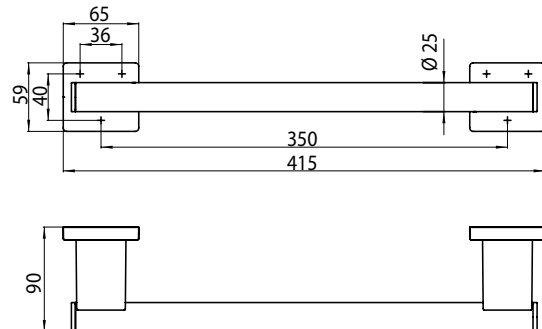

PRODUKTINFORMATION

Haltegriff, 415 mm chrom

Art.-Nr.3570 001 00

Befestigungsmaterial / Fastening material: 3 x Fischer- Dübel / Plug - UX 8 x 50 mm 3 x SHR - SEKPF - HO - A2 - Z3 - 6 x 70