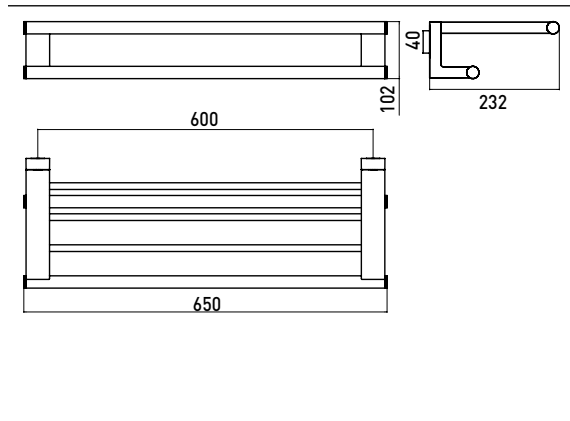

PRODUKTINFORMATION

Doppelbadetuchhalter chrom

Art.-Nr.3568 001 60

600 mm