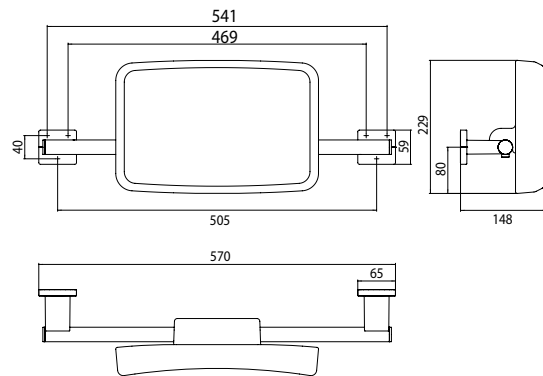

PRODUKTINFORMATION

Rückenstütze (WC) mit Wandhalterung chrom

Art.-Nr.3567 212 00