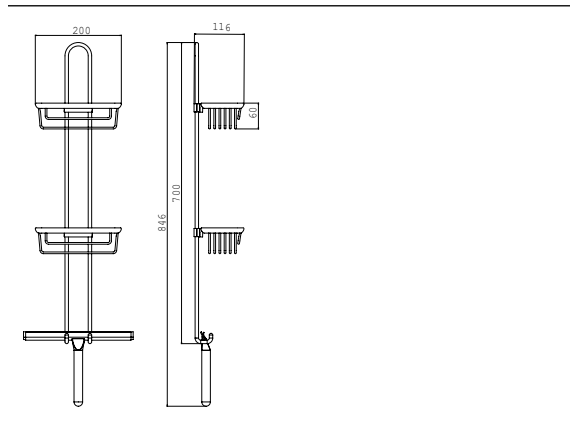

PRODUKTINFORMATION

Wandtagere chrom

Art.-Nr.3566 001 08

2 tiefe Körbe, Duschwischer