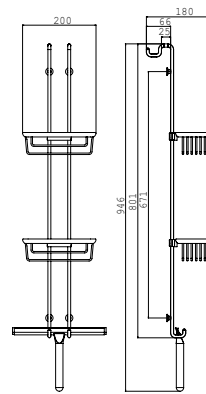

PRODUKTINFORMATION

Türetagere chrom

Art.-Nr.3566 001 06

2 tiefe Körbe, Duschwischer