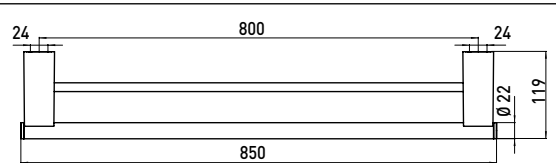

PRODUKTINFORMATION

Doppelbadetuchhalter chrom

Art.-Nr.3561 001 80

800 mm