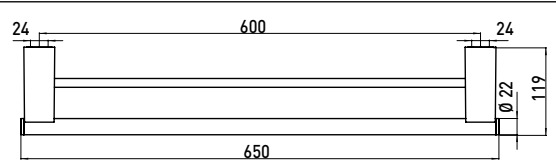

### Doppelbadetuchhalter chrom

Art.-Nr.3561 001 60

600 mm