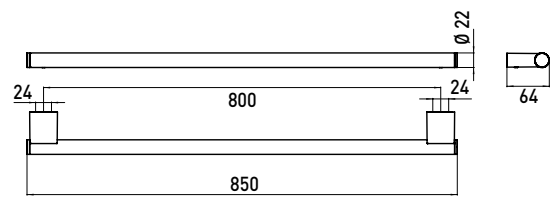

### Badetuchhalter chrom

Art.-Nr.3560 001 80

800 mm