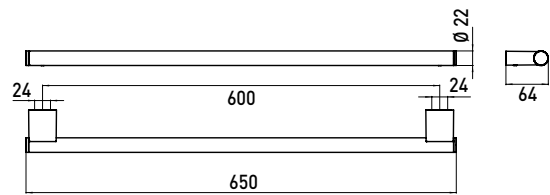

### Badetuchhalter chrom

Art.-Nr.3560 001 60

600 mm