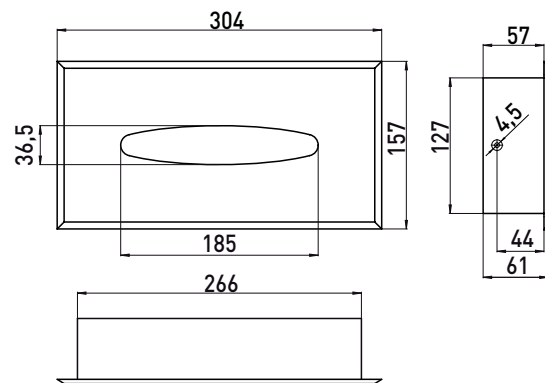

PRODUKTINFORMATION

Einbau-Tissueboxhalter edelstahl

Art.-Nr.3557 001 00