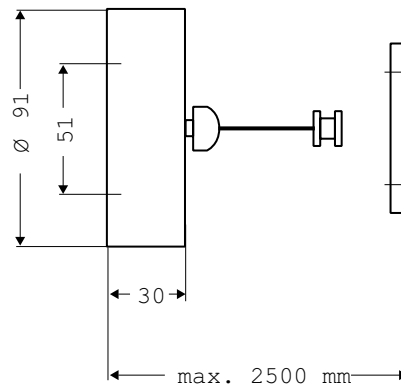

PRODUKTINFORMATION

Wäscheleine chrom

Art.-Nr.3554 001 25

ausziehbar, 2,50 mtr.