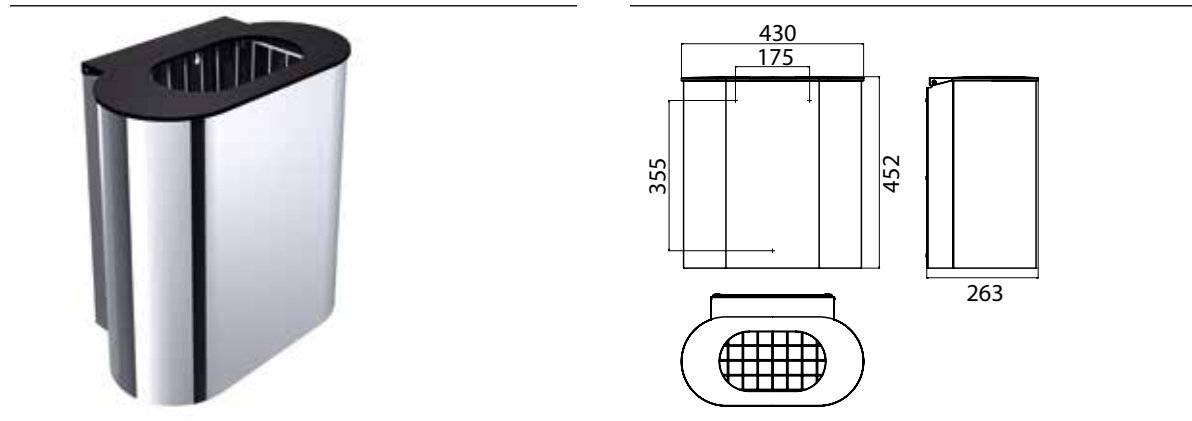

### Abfallbehälter edelstahl

Art.-Nr.3553 001 02

Wandmodell, 30 l