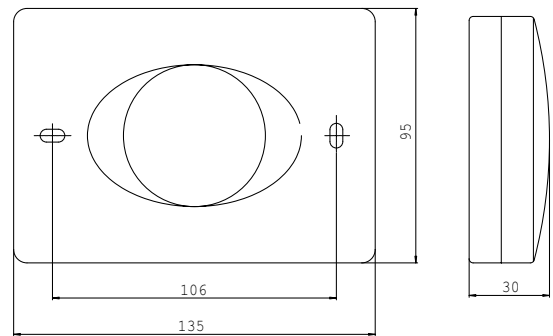

### Hygienebeutelbox chrom

Art.-Nr.3553 001 01

Nachfüllbox, 25 Stk.