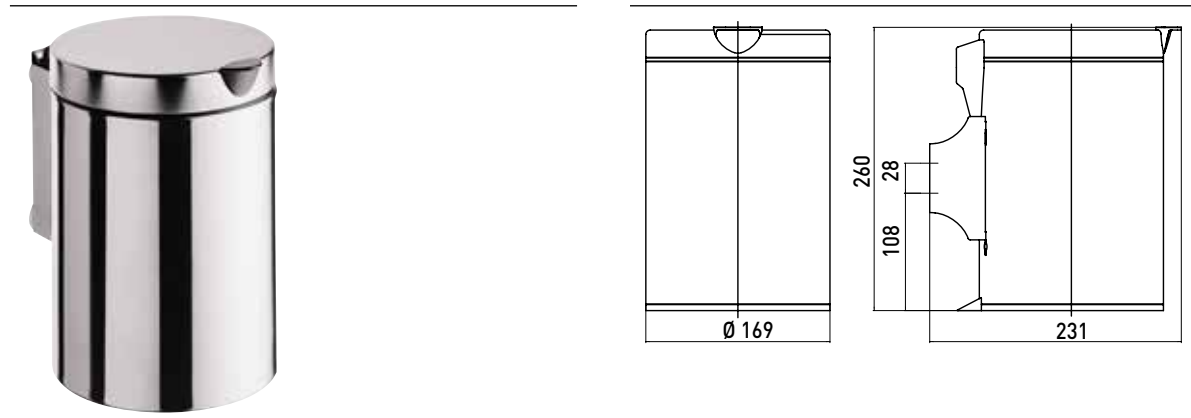

PRODUKTINFORMATION

Abfallbehälter mit Deckel, 3 l, wandhängend edelstahl

Art.-Nr.3553 001 00