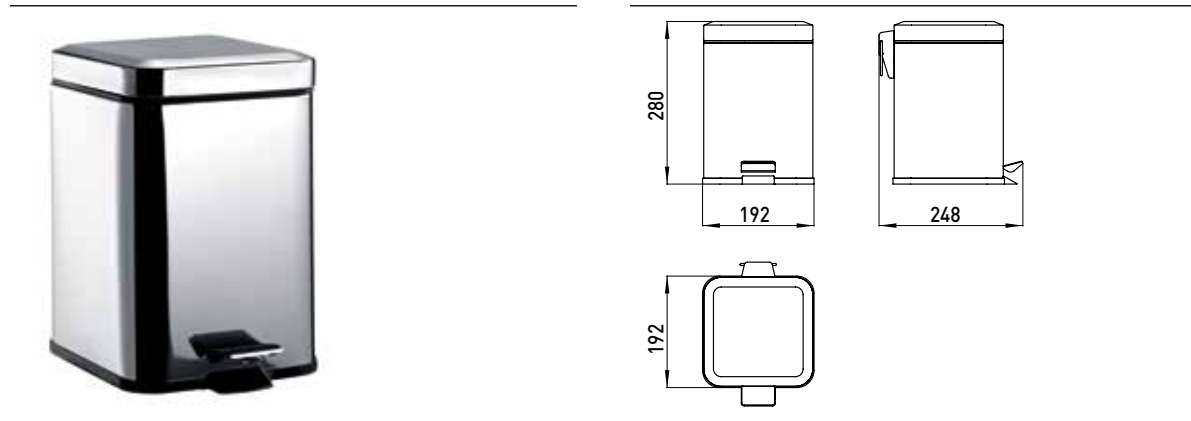

PRODUKTINFORMATION

Abfallbehälter mit Deckel, eckig, Standmodell, 5 l edelstahl

Art.-Nr.3553 000 05