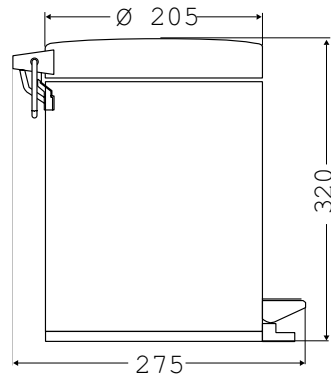

PRODUKTINFORMATION

Abfallbehälter mit Deckel edelstahl

Art.-Nr.3553 000 00

5 l, stehend