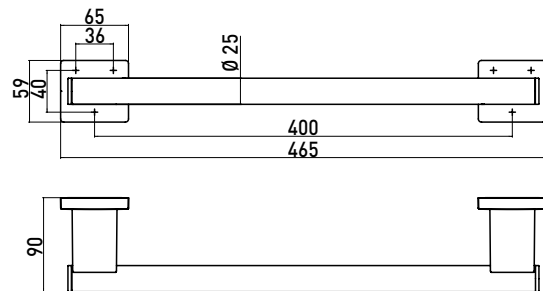

PRODUKTINFORMATION

Reling für Einhängesitz chrom

Art.-Nr.3551 001 02

kurz