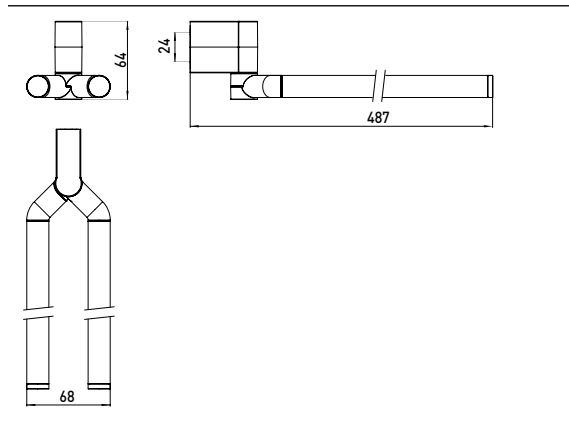

### Handtuchhalter chrom

Art.-Nr.3550 001 49

487 mm, schwenkbar