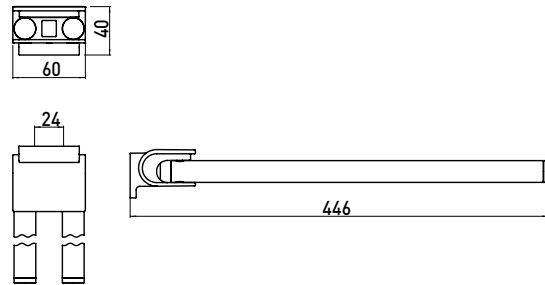

### Handtuchhalter chrom

Art.-Nr.3550 001 45

446 mm, schwenkbar