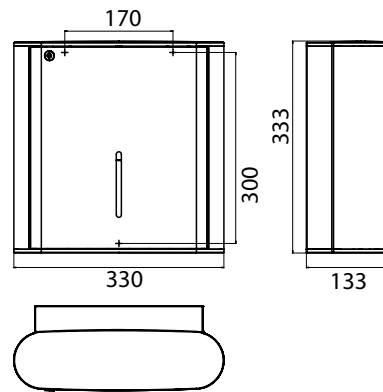

PRODUKTINFORMATION

Papiertuchspender chrom

Art.-Nr.3549 001 00

für 500 Papiertücher, abschließbar