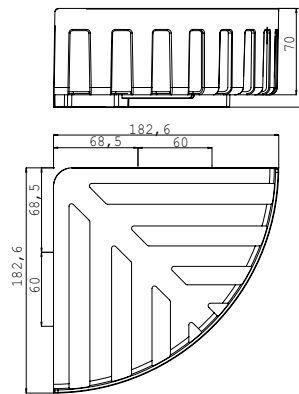

PRODUKTINFORMATION

Eckwandkorb chrom

Art.-Nr.3545 001 33

mit verdeckter Befestigung, Eckmaß: 180 mm