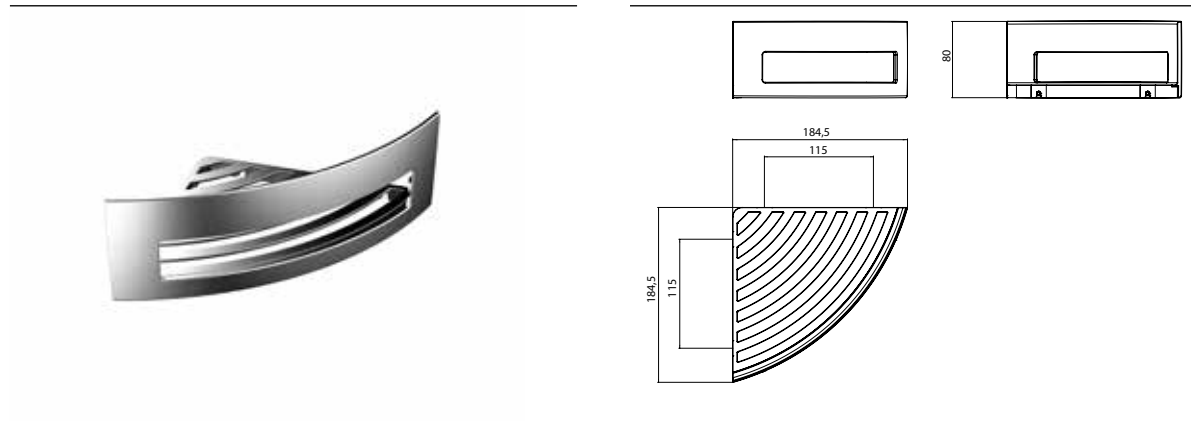

## PRODUKTINFORMATION

Eckwandkorb mit verdeckter Befestigung, Eckmaß: 185 mm chrom

Art.-Nr.3545 001 21