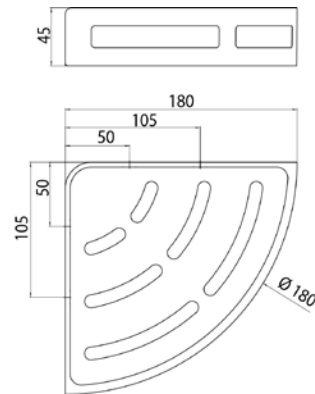

PRODUKTINFORMATION

Eckduschkorb chrom

Art.-Nr.3545 001 15

Metallrahmen mit herausnehmbarem Kunststoff-Einsatz