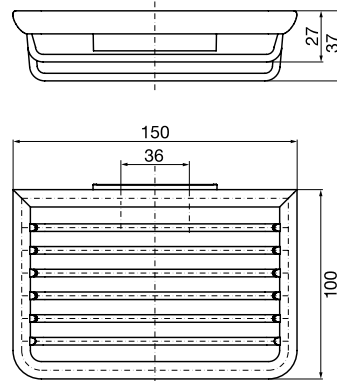

PRODUKTINFORMATION

Seifenkorb chrom

Art.-Nr.3545 001 01

mit verdeckter Wandbefestigung