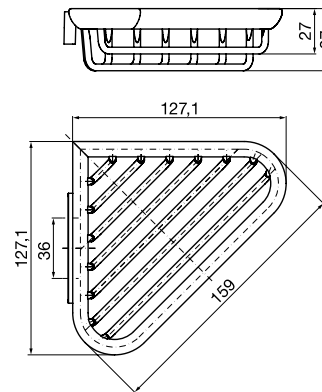

PRODUKTINFORMATION

Eckseifenkorb chrom

Art.-Nr.3545 001 00

mit verdeckter Wandbefestigung