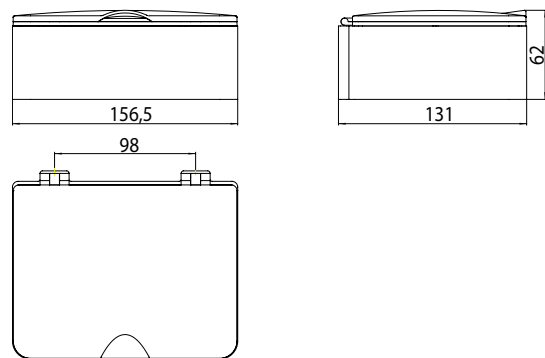

PRODUKTINFORMATION

Feuchtpapierbox chrom

Art.-Nr.3539 001 01