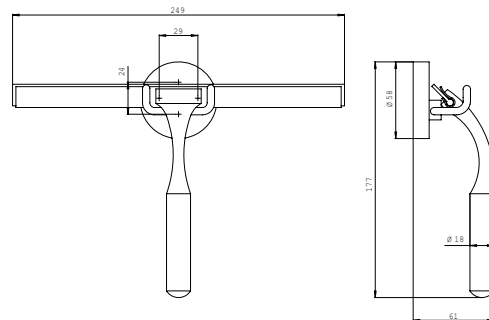

PRODUKTINFORMATION

Duschwischer mit Halterung chrom

1034001000
NB_01034

Art.-Nr.3534 001 00

inkl. Ersatz-Gummilippe, grau