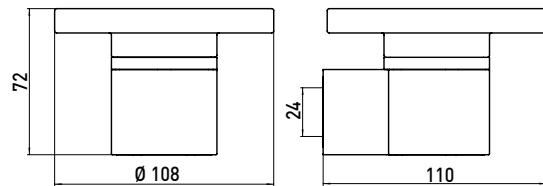

## PRODUKTINFORMATION

Seifenhalter, Schale Kristallglas chrom

Art.-Nr.3530 001 00

Wandmodell