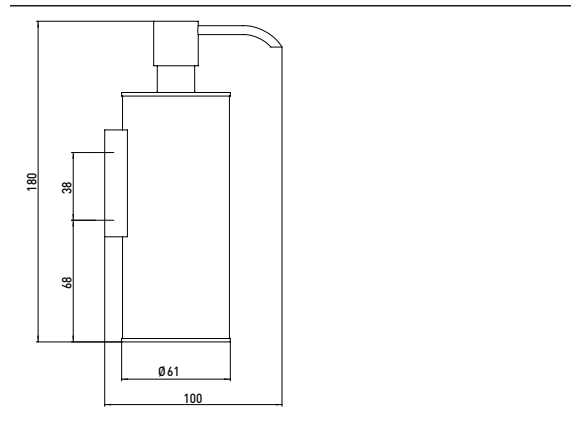

PRODUKTINFORMATION

Flüssigseifenspender chrom

Art.-Nr.3521 001 05

Metallgehäuse, diebstahlhemmend, 250 ml