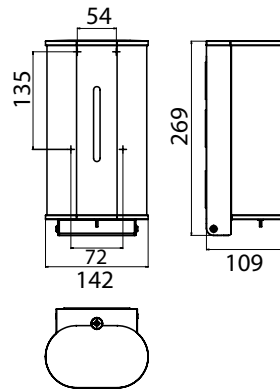

PRODUKTINFORMATION

Flüssigseifenspender chrom

Art.-Nr.3521 001 03

Wandmodell, 800 ml, sensorgesteuert