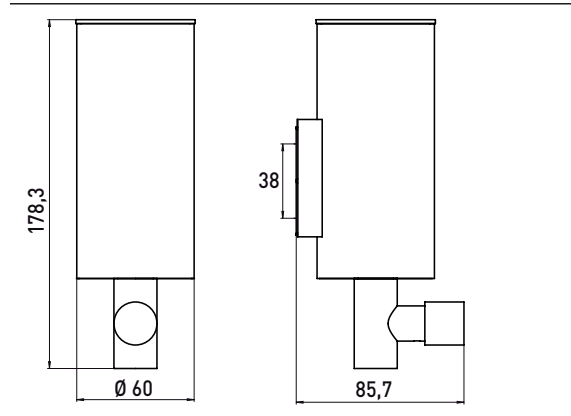

PRODUKTINFORMATION

Flüssigseifenspender chrom

Art.-Nr.3521 001 02

Metallgehäuse, diebstahlhemmend, 235 ml