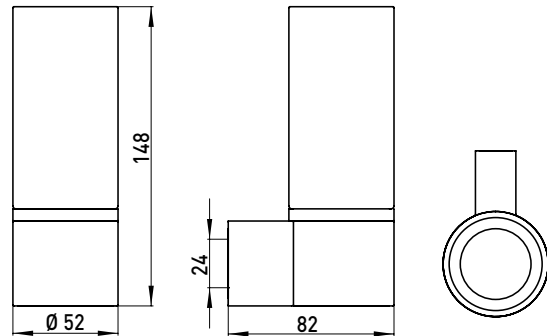

### Glashalter chrom

Art.-Nr.3520 001 00

Kristallglas, klar